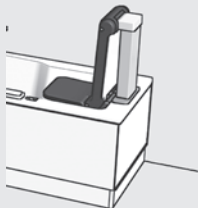

Maximaler Komfort für jedes Bad.

Damit Sie auch in Ihrem Bad in den Genuss maximalen Komforts kommen, gibt es ARTLIFT in verschiedenen Größen. Die integrierte Duschtür öffnet sich nach Innen, damit ist ARTLIFT auch für kleine Bäder optimal geeignet.

Vorrüstsatz für ARTLIFT-Modelle

• Elektroanschluss 230V/50/60Hz erforderlich

- Der Vorrüstsatz ermöglicht die nachträgliche Ausstattung mit einem Hebesitz
- Wanne ist vorbereitet für den Einbau des Hebesitzes und des Bedienelements
- Abnehmbare Rückenlehne mit hochwertiger Oberfläche
- Für Wartung und Service ist die Ausstattung mit einer Artweger Wannenschürze oder dem Fliesenträger erforderlich.
- Maße Rückenlehne: Höhe 26 cm, Breite 30 cm, Stärke 2 cm.

Hebesitz

• Elektroanschluss 230V/50/60Hz erforderlich

- Das Bedienelement ist serienmäßig im vorderen Wannenrand eingebaut.
- Für Wartung und Service ist die Ausstattung mit einer Artweger Wannenschürze oder dem Fliesenträger erforderlich.
- Belastbarkeit: 120 kg
- Hochwertige, pflegeleichte Soft-Touch-Oberfläche
- Maße Hebesitz: Höhe 60 cm, Breite 33cm, Stärke 12/9 cm. Sitzblatt: 33x33 cm

Tür

- Einscheiben-Sicherheitsglas 8 mm
- Griff mit Türverriegelung
- Türöffnung nach innen
- Zu Duschbadewanne 160, 170, 180
- Duschtür auch in Kombination mit Seitenwand erhältlich
- Abschrägungen u. Sonderhöhen auf Anfrage
- Gesamthöhe/Türhöhe/Einstiegsbreite in cm: 210,5/197/55,3 cm

Badewanne 160 x 75

Badewanne 170 x 80

Badewanne 170 x 75

Badewanne 180 x 80