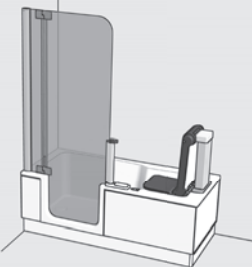

Maximaler Komfort für jedes Bad.

Damit Sie auch in Ihrem Bad in den Genuss maximalen Komforts kommen, gibt es ARTLIFT in verschiedenen Größen. Die integrierte Duschtür öffnet sich nach Innen, damit ist ARTLIFT auch für kleine Bäder optimal geeignet.

Vorrüstsatz für ARTLIFT-Modelle

• Elektroanschluss 230V/50/60Hz erforderlich

- Der Vorrüstsatz ermöglicht die nachträgliche Ausstattung mit einem Hebesitz
- Wanne ist vorbereitet für den Einbau des Hebesitzes und des Bedienelements
- Abnehmbare Rückenlehne mit hochwertiger Oberfläche
- Für Wartung und Service ist die Ausstattung mit einer Artweger Wannenschürze oder dem Fliesenträger erforderlich.
- Maße Rückenlehne: Höhe 26 cm, Breite 30 cm, Stärke 2 cm.

Hebesitz

• Elektroanschluss 230V/50/60Hz erforderlich

- Das Bedienelement ist serienmäßig im vorderen Wannenrand eingebaut.
- Für Wartung und Service ist die Ausstattung mit einer Artweger Wannenschürze oder dem Fliesenträger erforderlich.
- Belastbarkeit: 120 kg
- Hochwertige, pflegeleichte Soft-Touch-Oberfläche
- Maße Hebesitz: Höhe 60 cm, Breite 33cm, Stärke 12/9 cm. Sitzblatt: 33x33 cm

Tür

- Einscheiben-Sicherheitsglas 8 mm
- Griff mit Türverriegelung
- Türöffnung nach innen
- Zu Duschbadewanne 160, 170, 180
- Duschtür auch in Kombination mit Seitenwand erhältlich
- Abschrägungen u. Sonderhöhen auf Anfrage
- Gesamthöhe/Türhöhe/Einstiegsbreite in cm: 210,5/197/55,3 cm

Badewanne 160 x 75

Badewanne 170 x 80

Badewanne 170 x 75

Badewanne 180 x 80