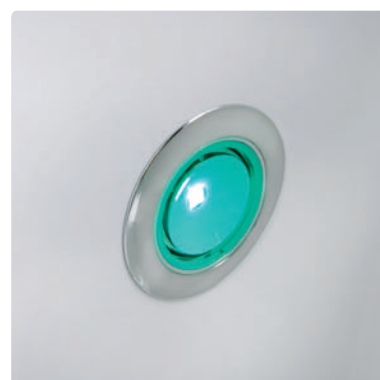

*Der Türgriff ist seitlich und an der Unterseite mit einer rutschhemmenden Gummierung versehen und lässt sich bequem im Stehen betätigen.*

*ARTLIFT ist optional mit zwei integrierten LED-Farblichtern erhältlich. Auf Knopfdruck sorgen sieben wählbare Farbtöne für eine angenehme Lichtstimmung.*