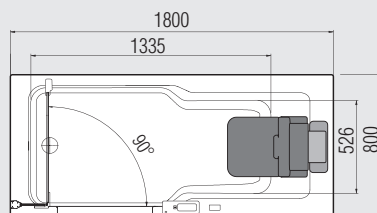

Badewanne 180 x 80