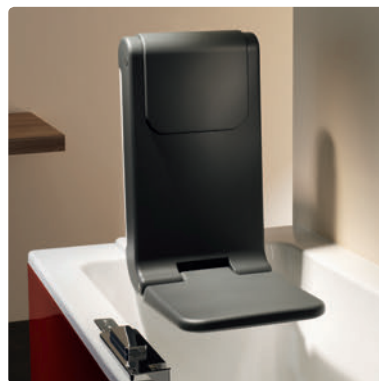

*Ist der Sitz hochgefahren, können Sie bequem Platz nehmen.
Beim Absenken passt sich die Lehne langsam der Neigung der Wanne an, die Sitzfläche bleibt dabei immer waagrecht.
Nach dem Absenken erreichen Sie automatisch eine bequeme Badeposition.
Der Sitz ist fest mit der Badewanne verbunden und bringt Sie sicher und ruckfrei in Sitz- oder Liegeposition.*