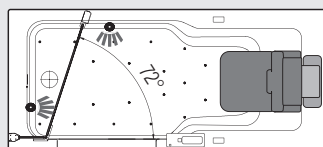

ARTLIFT AIR