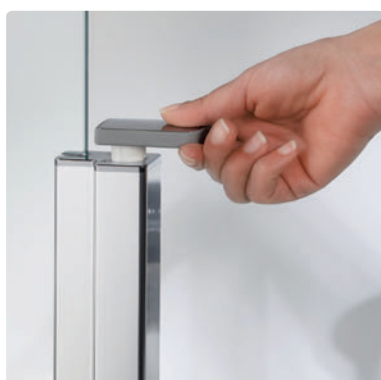

*Durchdacht und praktisch bis ins Kleinste. Mit einer Handbewegung lässt sich die Wanne auch hinter dem Sitz einfach und bequem reinigen.*

*Elegant und funktionell: Der mechanische Sicherheitsverschluss von ARTLIFT kann mit dem Wassereinfluss kombiniert werden (optional).*

*Der Türgriff ist seitlich und an der Unterseite mit einer rutschhemmenden Gummierung versehen und lässt sich bequem im Stehen betätigen.*

*ARTLIFT ist optional mit zwei integrierten LED-Farblichtern erhältlich. Auf Knopfdruck sorgen sieben wählbare Farbtöne für eine angenehme Lichtstimmung.*