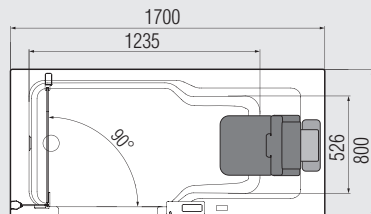

Badewanne 170 x 80