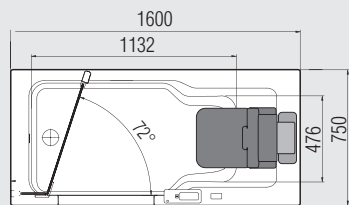

Badewanne 160 x 75