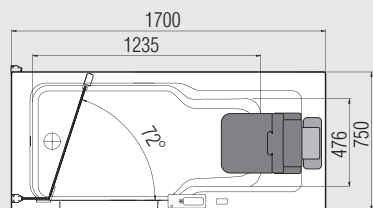

Badewanne 170 x 75